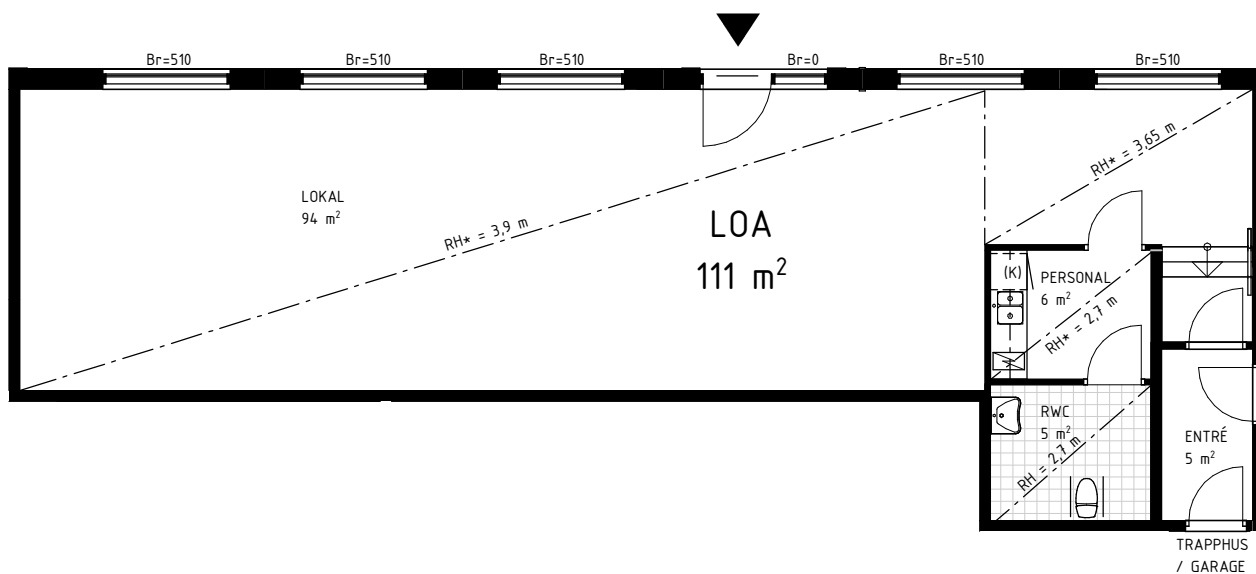

Lokal 1

111 m²

Enhörningen
Stockholm

Gatuadress
Torhamngatan 81

Lokalnummer
1001

Skala 1:125

Samtliga ytangivelser är preliminära.

*Rumshöjd avser möjlig undertakshöjd vid dolda installationer.

Mindre avvikelser kan förekomma.

Lokal:

Golv: Linoleummatta.

Väggar: Vitmålade

Tak: Betong med synliga installationer.

Pentry med kokplatta, diskho, plats för kaffemaskin, micro och kylskåp under bänk.

RWC:

Innertak med demonterbara hygien- och akustikplattor, synligt bärverk. Golv och väggar klinkerbeklädda, golvbrunn finns.