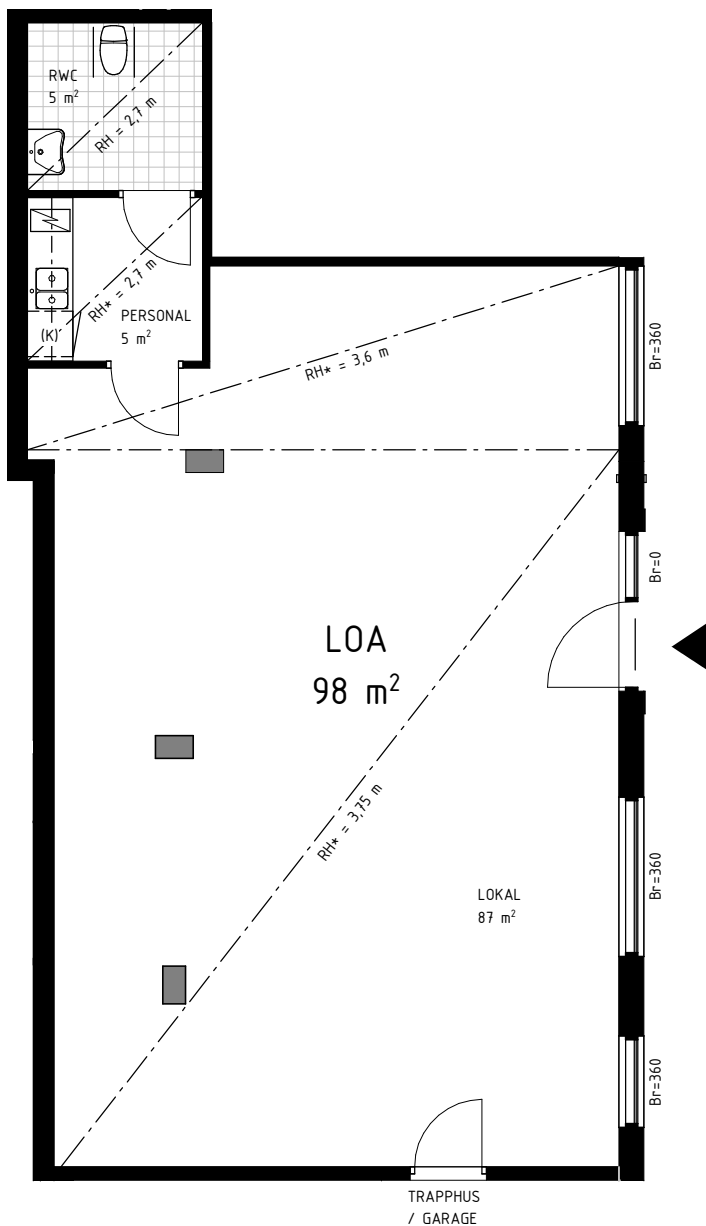

Lokal 4

98 m²

Enhörningen
Stockholm

Gatuadress
Leirviksgatan 19

Lokalnummer
1001

Skala 1:100

Samtliga ytangivelser är preliminära.

*Rumshöjd avser möjlig undertakshöjd vid dolda installationer.

Mindre avvikelser kan förekomma.

Lokal:

Golv: Linoleummatta.

Väggar: Vitmålade

Tak: Betong med synliga installationer.

Pentry med kokplatta, diskho, plats för kaffemaskin, micro och kylskåp under bänk.

RWC:

Innertak med demonterbara hygien- och akustikplattor, synligt bärverk. Golv och väggar klinkerbelädda, golvbrunn finns.